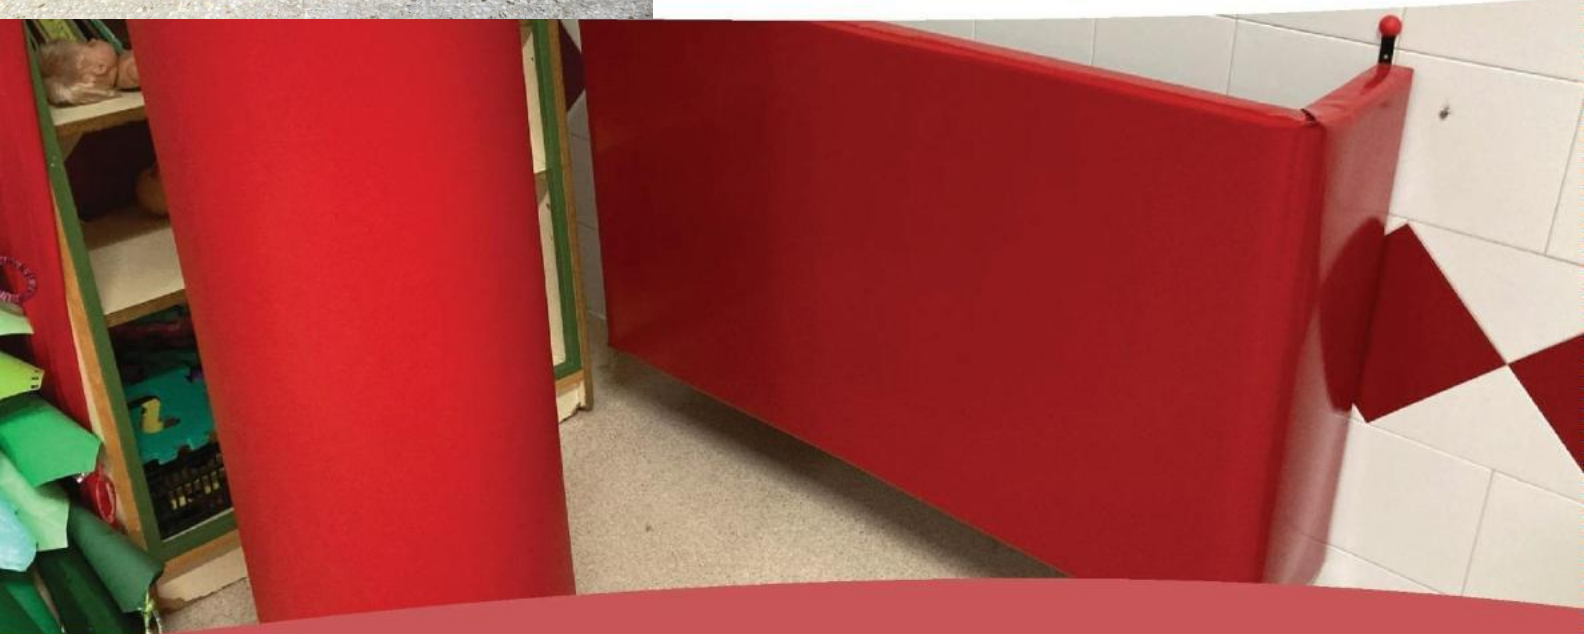

**Protecciones
fabricadas a medida
para interiores o
exteriores.**